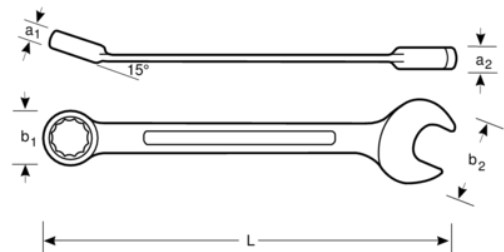

## TAH111Z-2

### Llave combinada de 2" con muelle de seguridad de 540 mm

#### DETALLES DEL PRODUCTO

- Boca abierta con ángulo de 15° con una cabeza más fina para una accesibilidad mejor
- Boca cerrada con ángulo de 15° con espacio para los nudillos para un agarre mejor
- Perfil Dynamic-Drive de 12 puntos que prolonga la vida útil de tuercas y tornillos
- Perfil en U patentado que proporciona una mayor comodidad
- Marcado más grande y bi-direccional que facilita la identificación
- Acabado cromado micromate que proporciona una gran calidad de la superficie
- Material: Aleación de acero de alto rendimiento
- Compatible con trabajos en altura
- El muelle deslizante de acero inoxidable permanente garantiza la ergonomía del usuario y una funcionalidad plena
- Placa de colores para emparejar con el peso máximo del lanyard
- Conformidad con las prácticas recomendadas DROPS

## ATRIBUTOS DE PRODUCTO

Producto		<b>L</b>	<b>a1</b>	<b>a2</b>	<b>b1</b>	<b>b2</b>	
<b>TAH111Z-2</b>	2 in	540 mm	24.6 mm	18 mm	73 mm	102 mm	2169 g

**Follow the Fish!**