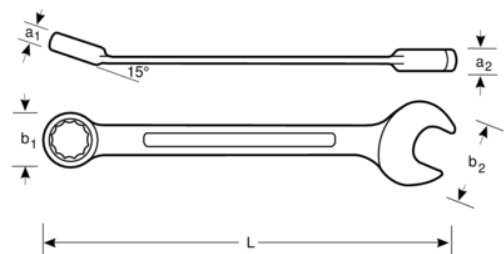

TAH111Z-1.5/8

Llave combinada de 1-5/8" con muelle de seguridad de 460 mm

DETALLES DEL PRODUCTO

- Boca abierta con ángulo de 15° con una cabeza más fina para una accesibilidad mejor
- Boca cerrada con ángulo de 15° con espacio para los nudillos para un agarre mejor
- Perfil Dynamic-Drive de 12 puntos que prolonga la vida útil de tuercas y tornillos
- Perfil en U patentado que proporciona una mayor comodidad
- Marcado más grande y bi-direccional que facilita la identificación
- Acabado cromado micromate que proporciona una gran calidad de la superficie
- Material: Aleación de acero de alto rendimiento
- Compatible con trabajos en altura
- El muelle deslizante de acero inoxidable permanente garantiza la ergonomía del usuario y una funcionalidad plena
- Placa de colores para emparejar con el peso máximo del lanyard
- Conformidad con las prácticas recomendadas DROPS

Follow the Fish!

ATRIBUTOS DE PRODUCTO

Producto		L	a1	a2	b1	b2	
TAH111Z-1.5/8	1 5/8 in	460 mm	21.6 mm	16 mm	61 mm	84 mm	1373 g