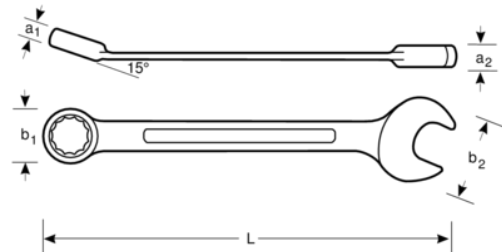

TAH111Z-1.11/16

**Llave combinada de 1-11/16"
con muelle de seguridad de 460
mm**

DETALLES DEL PRODUCTO

- Boca abierta con ángulo de 15° con una cabeza más fina para una accesibilidad mejor
- Boca cerrada con ángulo de 15° con espacio para los nudillos para un agarre mejor
- Perfil Dynamic-Drive de 12 puntos que prolonga la vida útil de tuercas y tornillos
- Perfil en U patentado que proporciona una mayor comodidad
- Marcado más grande y bi-direccional que facilita la identificación
- Acabado cromado micromate que proporciona una gran calidad de la superficie
- Material: Aleación de acero de alto rendimiento
- Compatible con trabajos en altura
- El muelle deslizante de acero inoxidable permanente garantiza la ergonomía del usuario y una funcionalidad plena
- Placa de colores para emparejar con el peso máximo del lanyard
- Conformidad con las prácticas recomendadas DROPS

Follow the Fish!

ATRIBUTOS DE PRODUCTO

Producto		L	a1	a2	b1	b2	
TAH111Z-1.11/16	1 11/16 in	460 mm	21.6 mm	16 mm	61 mm	84 mm	1346 g

Follow the Fish!