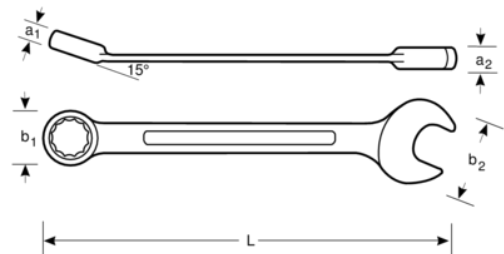

### TAH111Z-1.1/2

## Llave combinada de 1-1/2" con muelle de seguridad de 410 mm

### DETALLES DEL PRODUCTO

- Boca abierta con ángulo de 15° con una cabeza más fina para una accesibilidad mejor
- Boca cerrada con ángulo de 15° con espacio para los nudillos para un agarre mejor
- Perfil Dynamic-Drive de 12 puntos que prolonga la vida útil de tuercas y tornillos
- Perfil en U patentado que proporciona una mayor comodidad
- Marcado más grande y bi-direccional que facilita la identificación
- Acabado cromado micromate que proporciona una gran calidad de la superficie
- Material: Aleación de acero de alto rendimiento
- Compatible con trabajos en altura
- El muelle deslizante de acero inoxidable permanente garantiza la ergonomía del usuario y una funcionalidad plena
- Placa de colores para emparejar con el peso máximo del lanyard
- Conformidad con las prácticas recomendadas DROPS

## ATRIBUTOS DE PRODUCTO

Producto		<b>L</b>	<b>a1</b>	<b>a2</b>	<b>b1</b>	<b>b2</b>	
<b>TAH111Z-1.1/2</b>	1 1/2 in	410 mm	19.4 mm	13.5 mm	53 mm	74 mm	821 g

**Follow the Fish!**