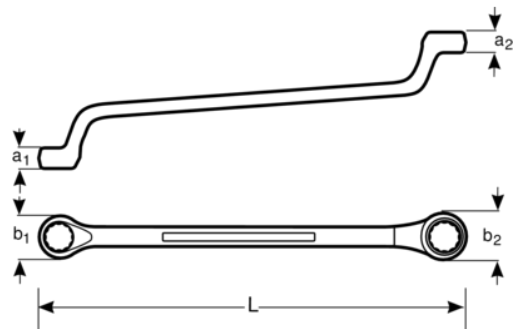

TAH2M-8-9

Llaves de estrella de dos bocas extra-acodadas métricas con acabado cromado y muelle deslizante de acero inoxidable - 8 mm x 9 mm

DETALLES DEL PRODUCTO

- Llave de estrella de dos bocas extra-acodadas métricas.
- Mayor vida útil de tuercas y tornillos con el perfil Dynamic Profile™ de 12 puntos.
- Acabado micro mate cromado para una superficie de gran calidad.
- Acero aleado de alto rendimiento.
- Llaves de estrella extra-acodadas para una mayor accesibilidad.
- Lectura e identificación optimizadas con un marcado nítido.
- Normas: ISO 1085, ISO 10104 y DIN 838.
- Adecuado para trabajos en altura.
- Muelle deslizante de acero inoxidable permanente o mango "heavy duty" para garantizar la ergonomía del usuario y una funcionalidad plena.
- Placas de colores para emparejar con el peso máximo del lanyard.
- Conformidad con las prácticas recomendadas DROPS.

Follow the Fish!

ATRIBUTOS DE PRODUCTO

Producto		L	a1	a2	b1	b2	
TAH2M-8-9	8x9 mm	180 mm	6 mm	6.5 mm	13 mm	14.5 mm	71 g

Follow the Fish!