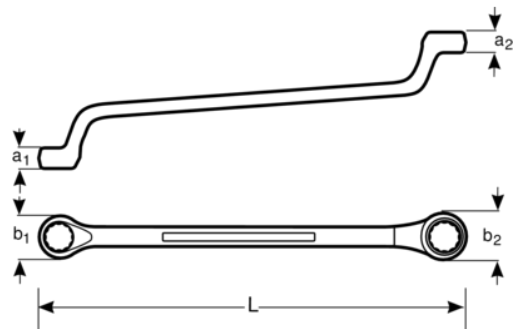

TAH2M-6-7

Llaves de estrella de dos bocas extra-acodadas métricas con acabado cromado y muelle deslizante de acero inoxidable - 6 mm x 7 mm

DETALLES DEL PRODUCTO

- Llave de estrella de dos bocas extra-acodadas métricas.
- Mayor vida útil de tuercas y tornillos con el perfil Dynamic Profile™ de 12 puntos.
- Acabado micro mate cromado para una superficie de gran calidad.
- Acero aleado de alto rendimiento.
- Llaves de estrella extra-acodadas para una mayor accesibilidad.
- Lectura e identificación optimizadas con un marcado nítido.
- Normas: ISO 1085, ISO 10104 y DIN 838.
- Adecuado para trabajos en altura.
- Muelle deslizante de acero inoxidable permanente o mango "heavy duty" para garantizar la ergonomía del usuario y una funcionalidad plena.
- Placas de colores para emparejar con el peso máximo del lanyard.
- Conformidad con las prácticas recomendadas DROPS.

Follow the Fish!

ATRIBUTOS DE PRODUCTO

Producto		L	a1	a2	b1	b2	
TAH2M-6-7	6x7 mm	165 mm	5 mm	6 mm	10.5 mm	12 mm	55 g