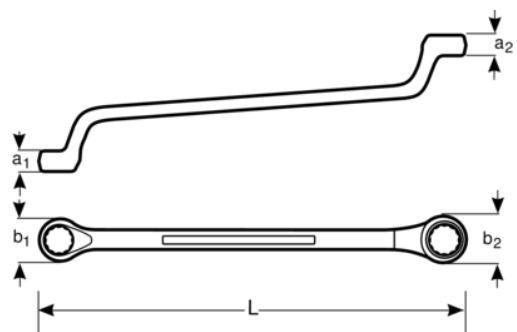

TAH2M-14-15

14 mm x 15 mm - Llaves de estrella de dos bocas extra-acodadas métricas con acabado cromado y muelle deslizante de acero inoxidable

DETALLES DEL PRODUCTO

- Llave de estrella de dos bocas extra-acodadas métricas.
- Mayor vida útil de tuercas y tornillos con el perfil Dynamic Profile™ de 12 puntos.
- Acabado micro mate cromado para una superficie de gran calidad.
- Acero aleado de alto rendimiento.
- Llaves de estrella extra-acodadas para una mayor accesibilidad.
- Lectura e identificación optimizadas con un marcado nítido.
- Normas: ISO 1085, ISO 10104 y DIN 838.
- Adecuado para trabajos en altura.
- Muelle deslizante de acero inoxidable permanente o mango "heavy duty" para garantizar la ergonomía del usuario y una funcionalidad plena.
- Placas de colores para emparejar con el peso máximo del lanyard.
- Conformidad con las prácticas recomendadas DROPS.

Follow the Fish!

ATRIBUTOS DE PRODUCTO

Producto		L	a1	a2	b1	b2	
TAH2M-14-15	14x15 mm	226 mm	8.5 mm	9.5 mm	22.5 mm	24.5 mm	165 g