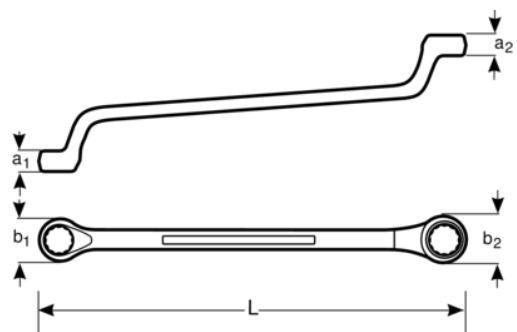

TAH2M-12-13

12 mm x 13 mm - Llaves de estrella de dos bocas extra-acodadas métricas con acabado cromado y muelle deslizante de acero inoxidable

DETALLES DEL PRODUCTO

- Llave de estrella de dos bocas extra-acodadas métricas.
- Mayor vida útil de tuercas y tornillos con el perfil Dynamic Profile™ de 12 puntos.
- Acabado micro mate cromado para una superficie de gran calidad.
- Acero aleado de alto rendimiento.
- Llaves de estrella extra-acodadas para una mayor accesibilidad.
- Lectura e identificación optimizadas con un marcado nítido.
- Normas: ISO 1085, ISO 10104 y DIN 838.
- Adecuado para trabajos en altura.
- Muelle deslizante de acero inoxidable permanente o mango "heavy duty" para garantizar la ergonomía del usuario y una funcionalidad plena.
- Placas de colores para emparejar con el peso máximo del lanyard.
- Conformidad con las prácticas recomendadas DROPS.

Follow the Fish!

ATRIBUTOS DE PRODUCTO

Producto		L	a1	a2	b1	b2	
TAH2M-12-13	12x13 mm	210 mm	8 mm	8.5 mm	18.7 mm	20.8 mm	127 g