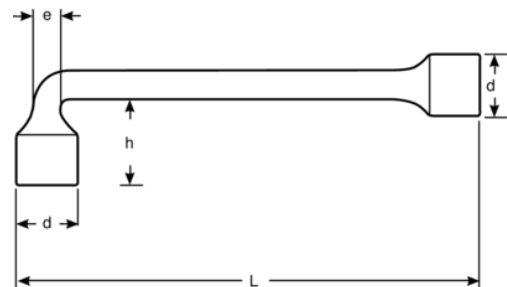

TAH29M-14

**14 mm - Llaves de tubo
acodadas de dos bocas métricas
con Dynamic-Drive™ de 6 × 6
puntos y anillo de acero
inoxidable**

DETALLES DEL PRODUCTO

- Llave de tubo de dos bocas con dimensiones métricas.
- Perfil Dynamic Drive de 6 puntos en extremo acodado.
- Perfil Dynamic Drive de 6 puntos en extremo recto.
- Abierta en extremo acodado y vaso serie larga en extremo recto, para usar incluso con varillas largas.
- Acabado cromado micromate que proporciona una gran calidad de la superficie.
- Material: Aleación de acero de alto rendimiento.
- Normas: ISO 2236.
- Adecuado para trabajos en altura.
- Anillo de acero inoxidable permanente para garantizar la ergonomía del usuario y una funcionalidad plena.
- Placas de colores para emparejar con el peso máximo del lanyard.
- Conformidad con las prácticas recomendadas DROPS.

Follow the Fish!

ATRIBUTOS DE PRODUCTO

Producto		L	h	d	e	
TAH29M-14	14 mm	178 mm	33 mm	20.5 mm	14 mm	226 g

Follow the Fish!