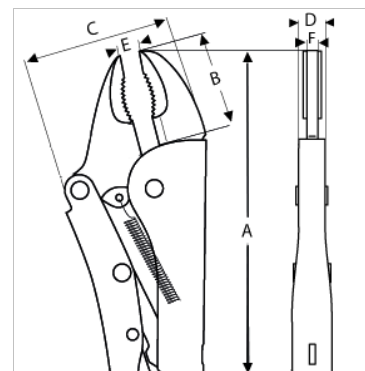

**TAH2953-300**

**Mordazas grip autoajustables  
con bocas curvadas y placa fija  
de metal - 300 mm**

## DETALLES DEL PRODUCTO

- Mordazas grip universales con bocas curvadas y cúter.
- Buen agarre en piezas redondas.
- Mordazas estrechas para una buena accesibilidad.
- Herramienta multiusos para talleres, garajes, fontanería y calefacción.
- Potencia de bloqueo ajustable. Tuerca de fijación. Desbloqueo sencillo.
- Acabado cromado.
- Adecuado para trabajos en altura.
- Placa metálica fija permanente para garantizar la ergonomía del usuario y una funcionalidad plena.
- Placas de colores para emparejar con el peso máximo del lanyard.
- Conformidad con las prácticas recomendadas DROPS.

## ATRIBUTOS DE PRODUCTO

Producto	A	A	B	C	D	E	F	
<b>TAH2953-300</b>	300 mm		46 mm	67 mm	13.5 mm	7 mm	13.5 mm	922 g