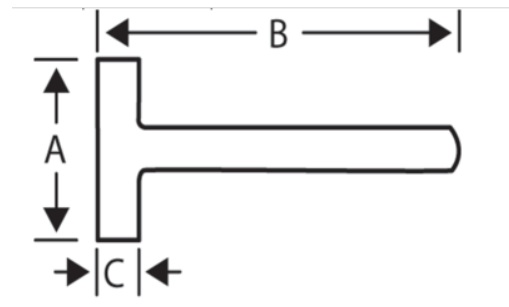

TAH484-1000

Maceta con lazo de alambre y mango de nogal americano de 1 kg

DETALLES DEL PRODUCTO

- Con caras de golpeo convexas
- Mango fabricado en auténtica madera de nogal de primera calidad, uniforme y sin nudos
- Estándares: DIN 6475, certificación GS
- Compatible con trabajos en altura
- El cable metálico o la argolla de tipo fijo permanente del mango y la cabeza garantizan una retención positiva y la ergonomía del usuario
- Placa de colores para emparejar con el peso máximo del lanyard
- Conformidad con las prácticas recomendadas DROPS

Follow the Fish!

ATRIBUTOS DE PRODUCTO

Producto		A	C	B	
TAH484-1000	1000 g	94 mm	39 mm	260 mm	1115 g

Follow the Fish!