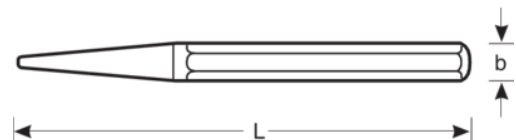

TAH3739-300

Cinceles de punta con mango octogonal, acabado lacado color cobre y lazo de alambre metálico fijo - 300 mm

DETALLES DEL PRODUCTO

- Cincel de punta.
- Cabeza reforzada.
- Mango octogonal.
- Acabado: Acabado lacado color cobre.
- Material: Vanadio extra.
- Adecuado para trabajos en altura.
- Alambre metálico fijo permanente para garantizar la ergonomía del usuario y una funcionalidad plena.
- Placas de colores para emparejar con el peso máximo del lanyard.
- Conformidad con las prácticas recomendadas DROPS.

Follow the Fish!

ATRIBUTOS DE PRODUCTO

Producto	b	L	
TAH3739-300	18 mm	300 mm	610 g