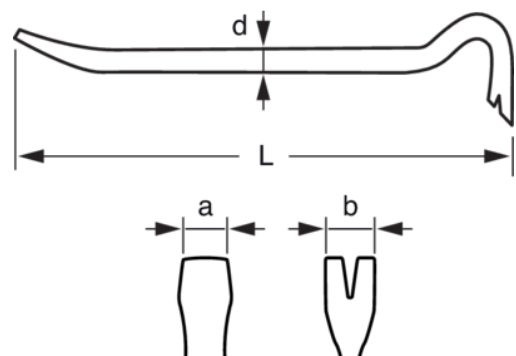

TAHWBB700

Barra hexagonal de acero especial para trabajos en altura - 685 mm

DETALLES DEL PRODUCTO

- Barra hexagonal de acero especial.
- Estructura con un extremo doblado y otro plano.
- Garra de uña en un extremo.
- Tratamiento de la cabeza en la parte del clavo.
- Adecuado para trabajos en altura.
- Alambre metálico fijo permanente para garantizar la ergonomía del usuario y una funcionalidad plena.
- Placas de colores para emparejar con el peso máximo del lanyard.
- Conformidad con las prácticas recomendadas DROPS.

Follow the Fish!

ATRIBUTOS DE PRODUCTO

Producto	L	d	a	b	
TAHWBB700	680 mm	18 mm	31.5 mm	36 mm	1560 g

Follow the Fish!