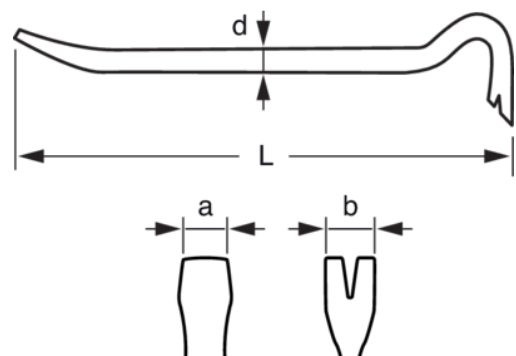

TAHWBB600

**Barra hexagonal de acero especial para trabajos en altura
- 596 mm**

DETALLES DEL PRODUCTO

- Barra hexagonal de acero especial.
- Estructura con un extremo doblado y otro plano.
- Garra de uña en un extremo.
- Tratamiento de la cabeza en la parte del clavo.
- Adecuado para trabajos en altura.
- Alambre metálico fijo permanente para garantizar la ergonomía del usuario y una funcionalidad plena.
- Placas de colores para emparejar con el peso máximo del lanyard.
- Conformidad con las prácticas recomendadas DROPS.

Follow the Fish!

ATRIBUTOS DE PRODUCTO

Producto	L	d	a	b	
TAHWBB600	595 mm	18 mm	31.5 mm	36 mm	1404 g

Follow the Fish!