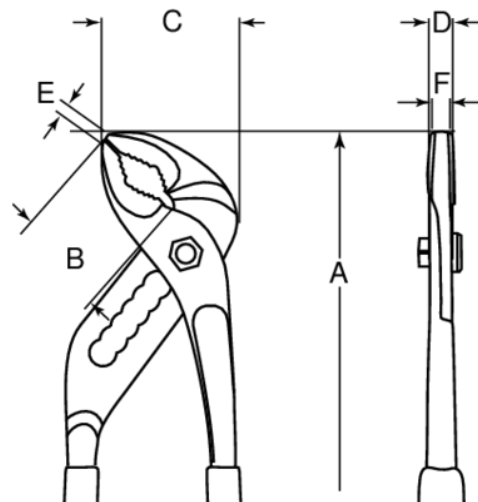

**6224D IP**

**Tenazas articuladas ajustables  
con mango de PVC de 250 mm  
(embalaje industrial)**

**DETALLES DEL PRODUCTO**

- Tenazas articuladas con mangos bañados de PVC
- Estructura robusta y mangos de diseño delgado bañados en PVC
- Aleación de acero de alto rendimiento
- Acabado fosfatado con tratamiento anticorrosión
- Apertura de la boca un 35 % mayor en comparación con el estándar del mercado
- Cabeza de diseño estrecho para una mayor accesibilidad en espacios reducidos
- Dientes endurecidos (60 a 62 HRC) para una prolongada vida útil y un agarre robusto de todo tipo de formas
- Herramienta diseñada para evitar lesiones en los dedos
- ISO 8976
- IP: Embalaje industrial

## ATRIBUTOS DE PRODUCTO

Producto		<b>A</b>	<b>B</b>	<b>C</b>	<b>D</b>	<b>E</b>	<b>F</b>		
<b>6224D IP</b>	11	250 mm	30 mm	50 mm	13 mm	8 mm	7 mm	61 mm	317 g

**Follow the Fish!**