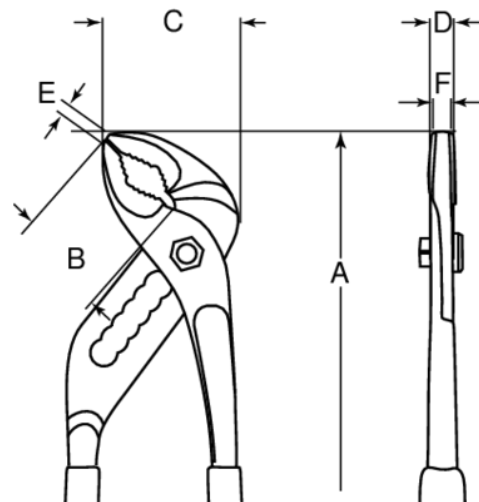

6225D

Tenazas articuladas ajustables con mango de PVC de 300 mm

DETALLES DEL PRODUCTO

- Tenazas articuladas con mangos bañados de PVC
- Estructura robusta y mangos de diseño delgado bañados en PVC
- Aleación de acero de alto rendimiento
- Acabado fosfatado con tratamiento anticorrosión
- Apertura de la boca un 35 % mayor en comparación con el estándar del mercado
- Cabeza de diseño estrecho para una mayor accesibilidad en espacios reducidos
- Dientes endurecidos (60 a 62 HRC) para una prolongada vida útil y un agarre robusto de todo tipo de formas
- Herramienta diseñada para evitar lesiones en los dedos
- ISO 8976
- IP: Embalaje industrial

Follow the Fish!

ATRIBUTOS DE PRODUCTO

Producto		A	B	C	D	E	F		
6225D	13	300 mm	36 mm	55 mm	13 mm	8 mm	7 mm	66 mm	397 g

Follow the Fish!