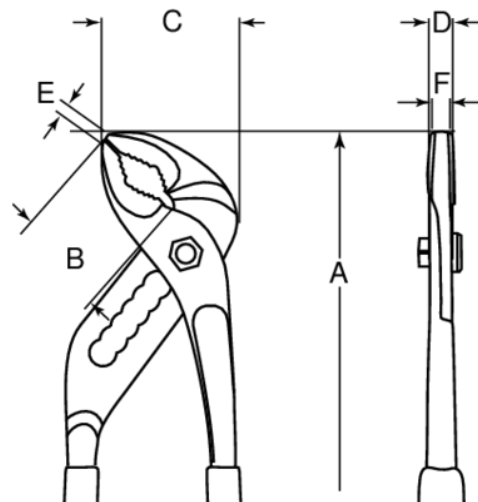

6224D

Tenazas articuladas ajustables con mango de PVC de 250 mm

DETALLES DEL PRODUCTO

- Tenazas articuladas con mangos bañados de PVC
- Estructura robusta y mangos de diseño delgado bañados en PVC
- Aleación de acero de alto rendimiento
- Acabado fosfatado con tratamiento anticorrosión
- Apertura de la boca un 35 % mayor en comparación con el estándar del mercado
- Cabeza de diseño estrecho para una mayor accesibilidad en espacios reducidos
- Dientes endurecidos (60 a 62 HRC) para una prolongada vida útil y un agarre robusto de todo tipo de formas
- Herramienta diseñada para evitar lesiones en los dedos
- ISO 8976
- IP: Embalaje industrial

Follow the Fish!

ATRIBUTOS DE PRODUCTO

Producto		A	B	C	D	E	F		
6224D	11	250 mm	30 mm	50 mm	13 mm	8 mm	7 mm	61 mm	317 g

Follow the Fish!