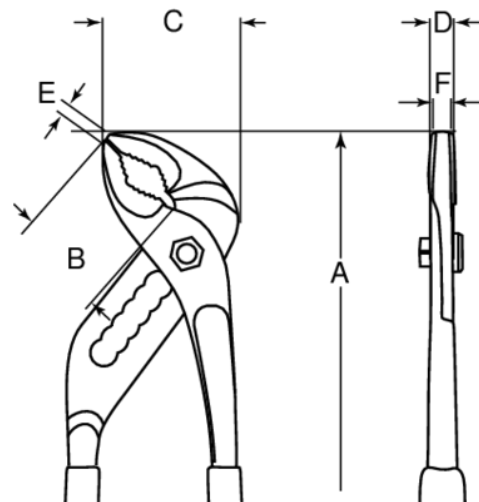

6222D

Tenazas articuladas ajustables con mangos de PVC de 150 mm

DETALLES DEL PRODUCTO

- Tenazas articuladas con mangos bañados de PVC
- Estructura robusta y mangos de diseño delgado bañados en PVC
- Aleación de acero de alto rendimiento
- Acabado fosfatado con tratamiento anticorrosión
- Apertura de la boca un 35 % mayor en comparación con el estándar del mercado
- Cabeza de diseño estrecho para una mayor accesibilidad en espacios reducidos
- Dientes endurecidos (60 a 62 HRC) para una prolongada vida útil y un agarre robusto de todo tipo de formas
- Herramienta diseñada para evitar lesiones en los dedos
- ISO 8976
- IP: Embalaje industrial

Follow the Fish!

ATRIBUTOS DE PRODUCTO

Producto		A	B	C	D	E	F		
6222D	8	150 mm	20 mm	30 mm	10 mm	5 mm	4 mm	35 mm	85 g

Follow the Fish!