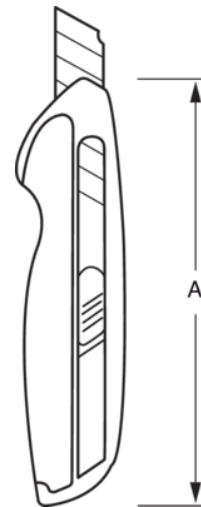

KG18-01

Cúter de hoja seccionable con hoja de 18 mm

DETALLES DEL PRODUCTO

- Estructura metálica cómoda de usar
- Botón deslizante para facilitar su utilización
- Almacenan cómodamente las hojas en la parte posterior de la estructura
- Hojas de acero al carbono para una definición máxima con un rendimiento duradero
- Embalaje en blíster

ATRIBUTOS DE PRODUCTO

Producto	A	g
KG18-01	160 mm	46 g

Follow the Fish!