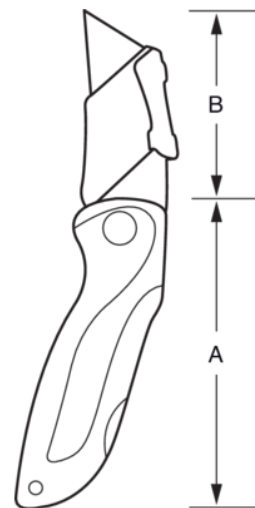

## **Navaja deportiva plegable con dos hojas de 160 mm**

### DETALLES DEL PRODUCTO

- Navajas deportivas plegables.
- Mango de aluminio.
- Botón de bloqueo para evitar cierres accidentales.
- Navajas deportivas con dos hojas.
- La hoja de 75 mm (3") está dentada para cortar cuerdas.
- Bloqueo de seguridad de la hoja para un uso seguro.
- Hoja y mecanismo de acero inoxidable.
- Embalaje en blíster.

## ATRIBUTOS DE PRODUCTO

Producto	<b>B</b>	<b>A</b>	<b>L</b>	
<b>KBTU-01</b>	60 mm	100 mm	160 mm	202 g