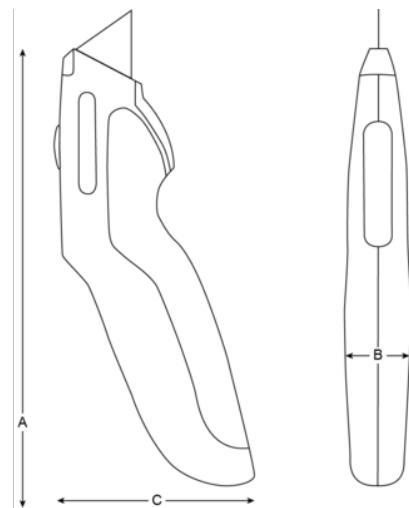

### Cúter retráctil de 145 mm con rueda

#### DETALLES DEL PRODUCTO

- Carcasa del cúter de aluminio
- Agarre magnético para facilitar el intercambio de la hoja
- Mecanismo de 3 posiciones
- Cambio y almacenamiento de hojas girando o desentornillando el tornillo
- Almacenan cómodamente hasta 5 hojas
- Sistema de seguridad adicional que retrae la hoja cuando no se usan.
- Solo disponibles en versión retráctil
- Embalaje en blíster

## ATRIBUTOS DE PRODUCTO

Producto	<b>A</b>	<b>B</b>	<b>C</b>	
<b>KGRU-02</b>	145 mm	21 mm	34 mm	100 g