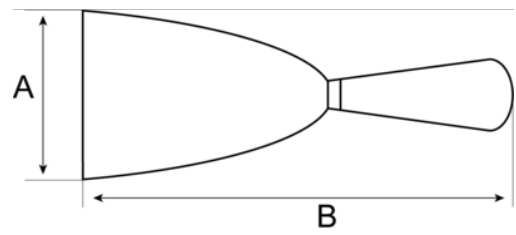

216501000

Rasqueta de pintor con hoja rígida y mango de plástico de 100 mm x 205 mm

DETALLES DEL PRODUCTO

- Hoja con rectificado de acero al carbono
- 1,2 mm de grosor/0,4 mm en la punta
- Hoja pasante riveteada hasta el mango
- Mango de nailon resistente al desgaste
- Disponible con agujero para colgar
- Rasqueta de hoja rígida permanentemente fijada a un cómodo mango de plástico
- Se suministran con un agujero para colgar.

ATRIBUTOS DE PRODUCTO

Producto	A	B	g
216501000	100 mm	200 mm	122 g

Follow the Fish!