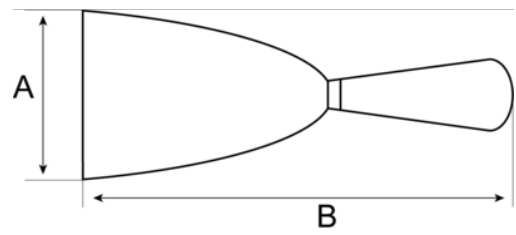

216500750

Rasqueta de pintor con hoja rígida y mango de plástico de 75 mm x 205 mm

DETALLES DEL PRODUCTO

- Hoja con rectificado de acero al carbono
- 1,2 mm de grosor/0,4 mm en la punta
- Hoja pasante riveteada hasta el mango
- Mango de nailon resistente al desgaste
- Disponible con agujero para colgar
- Rasqueta de hoja rígida permanentemente fijada a un cómodo mango de plástico
- Se suministran con un agujero para colgar.

ATRIBUTOS DE PRODUCTO

Producto	A	B	g
216500750	75 mm	200 mm	110 g

Follow the Fish!