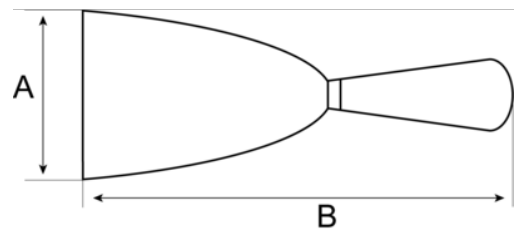

216500500

Rasqueta de pintor con hoja rígida y mango de plástico de 50 mm x 185 mm

DETALLES DEL PRODUCTO

- Hoja con rectificado de acero al carbono
- 1,2 mm de grosor/0,4 mm en la punta
- Hoja pasante riveteada hasta el mango
- Mango de nailon resistente al desgaste
- Disponible con agujero para colgar
- Rasqueta de hoja rígida permanentemente fijada a un cómodo mango de plástico
- Se suministran con un agujero para colgar.

ATRIBUTOS DE PRODUCTO

Producto	A	B	g
216500500	50 mm	180 mm	80 g

Follow the Fish!