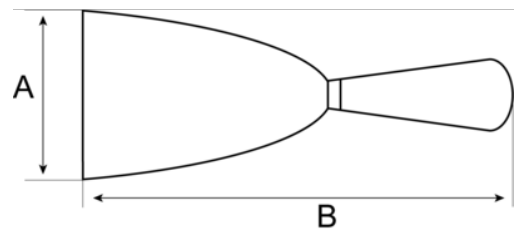

216500300

Rasqueta de pintor con hoja rígida y mango de plástico de 30 mm x 185 mm

DETALLES DEL PRODUCTO

- Hoja con rectificado de acero al carbono
- 1,2 mm de grosor/0,4 mm en la punta
- Hoja pasante riveteada hasta el mango
- Mango de nailon resistente al desgaste
- Disponible con agujero para colgar
- Rasqueta de hoja rígida permanentemente fijada a un cómodo mango de plástico
- Se suministran con un agujero para colgar.

ATRIBUTOS DE PRODUCTO

Producto	A	B	 g
216500300	30 mm	180 mm	70 g

Follow the Fish!