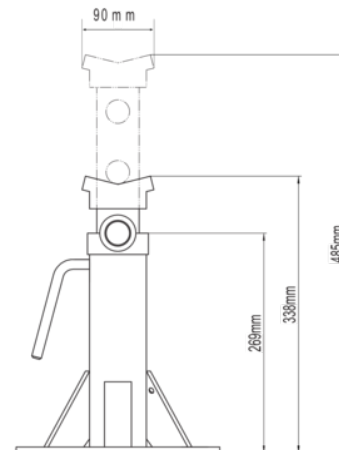

BH3SQ15000

Caballete de base cuadrada

DETALLES DEL PRODUCTO

- Caballete con base cuadrada
- Superficie más amplia en la base para reducir la presión sobre el suelo
- Sistema de seguridad con pasador con agarre de goma
- Lugar especial en la base para guardar el pin de seguridad en vertical
- Dos modelos de caballetes disponibles con distintas capacidades de carga
- Homologación TÜV y certificado GS
- Se venden de forma individual

Follow the Fish!

ATRIBUTOS DE PRODUCTO

Producto						
BH3SQ15000	15000 kg	338 mm	485 mm	250 mm	250 mm	13.8 kg