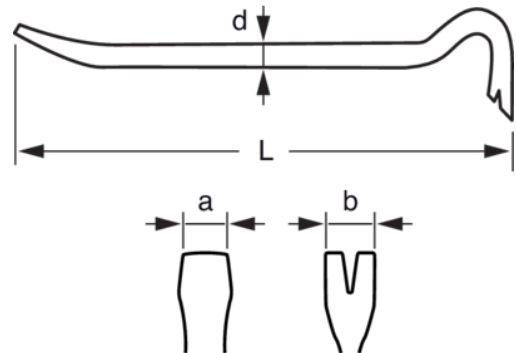

WBB700

Barra desencofradora de 685 mm con un extremo doblado y un extremo plano

DETALLES DEL PRODUCTO

- Barra hexagonal
- Longitud de 810 a 685 mm
- Estructura de acero C45E
- Pintada completamente en naranja RAL2009
- Estructura con un extremo doblado y otro plano
- Tratamiento de la cabeza en las zonas de los clavos
- Dureza de la varilla de 25 HRC a 36 HRC, de 45 HRC a 53 HRC en los clavos

ATRIBUTOS DE PRODUCTO

Producto	L	a	b	d	
WBB700	680 mm	31.5 mm	36 mm	18 mm	1540 g

Follow the Fish!