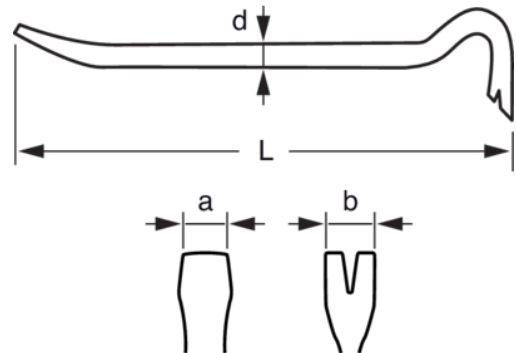

### WBB600

**Barra desencofradora de  
596 mm con un extremo doblado  
y un extremo plano**

#### DETALLES DEL PRODUCTO

- Barra hexagonal
- Longitud de 810 a 685 mm
- Estructura de acero C45E
- Pintada completamente en naranja RAL2009
- Estructura con un extremo doblado y otro plano
- Tratamiento de la cabeza en las zonas de los clavos
- Dureza de la varilla de 25 HRC a 36 HRC, de 45 HRC a 53 HRC en los clavos

## ATRIBUTOS DE PRODUCTO

Producto	<b>L</b>	<b>a</b>	<b>b</b>	<b>d</b>	
<b>WBB600</b>	595 mm	31.5 mm	36 mm	18 mm	1370 g

**Follow the Fish!**