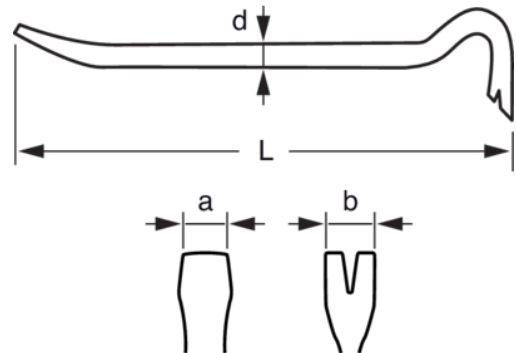

WBB500

Barra desencofradora de 500 mm con un extremo doblado y un extremo plano

DETALLES DEL PRODUCTO

- Barra hexagonal
- Longitud de 810 a 685 mm
- Estructura de acero C45E
- Pintada completamente en naranja RAL2009
- Estructura con un extremo doblado y otro plano
- Tratamiento de la cabeza en las zonas de los clavos
- Dureza de la varilla de 25 HRC a 36 HRC, de 45 HRC a 53 HRC en los clavos

ATRIBUTOS DE PRODUCTO

Producto	L	a	b	d	
WBB500	500 mm	29 mm	29 mm	15.5 mm	910 g

Follow the Fish!