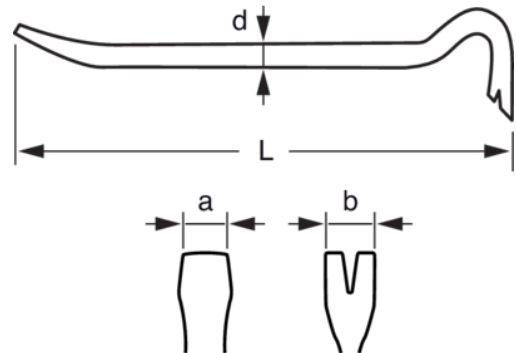

## Barra desengofradora de 391 mm con un extremo doblado y un extremo plano

### DETALLES DEL PRODUCTO

- Barra hexagonal
- Longitud de 810 a 685 mm
- Estructura de acero C45E
- Pintada completamente en naranja RAL2009
- Estructura con un extremo doblado y otro plano
- Tratamiento de la cabeza en las zonas de los clavos
- Dureza de la varilla de 25 HRC a 36 HRC, de 45 HRC a 53 HRC en los clavos

## ATRIBUTOS DE PRODUCTO

Producto	<b>L</b>	<b>a</b>	<b>b</b>	<b>d</b>	
<b>WBB400</b>	391 mm	25 mm	27 mm	14 mm	560 g

**Follow the Fish!**