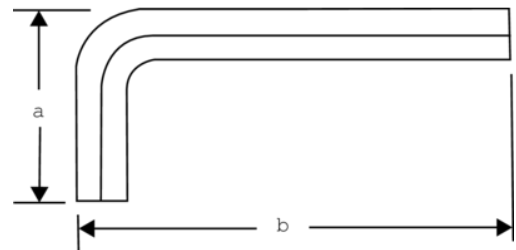

1997M-14

Llave hexagonal tipo allen, mm

DETALLES DEL PRODUCTO

- Llave hexagonal tipo allen, dimensiones métricas
- Acero de alta calidad, templado
- Pavonadas hasta 3 mm; cromadas a partir de 3.5 mm
- El tamaño está grabado en el mango para localizar fácilmente la herramienta correcta
- ISO 2936

ATRIBUTOS DE PRODUCTO

Producto		a	b	
1997M-14	14 mm	70 mm	154 mm	250 g

Follow the Fish!