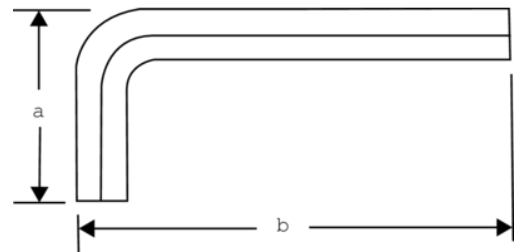

1997M-6

Llave hexagonal tipo allen, mm

DETALLES DEL PRODUCTO

- Llave hexagonal tipo allen, dimensiones métricas
- Acero de alta calidad, templado
- Pavonadas hasta 3 mm; cromadas a partir de 3.5 mm
- El tamaño está grabado en el mango para localizar fácilmente la herramienta correcta
- ISO 2936

ATRIBUTOS DE PRODUCTO

Producto		a	b	
1997M-6	6 mm	38 mm	96 mm	30 g

Follow the Fish!