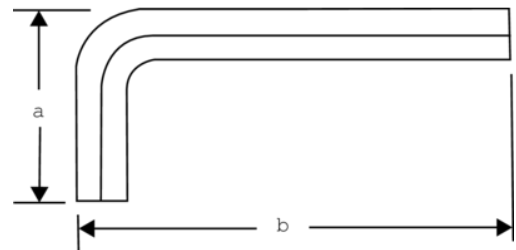

## Llave hexagonal tipo allen, mm

### DETALLES DEL PRODUCTO

- Llave hexagonal tipo allen, dimensiones métricas
- Acero de alta calidad, templado
- Pavonadas hasta 3 mm; cromadas a partir de 3.5 mm
- El tamaño está grabado en el mango para localizar fácilmente la herramienta correcta
- ISO 2936

### ATRIBUTOS DE PRODUCTO

Producto		<b>a</b>	<b>b</b>	
<b>1997M-5</b>	5 mm	33 mm	85 mm	17 g

**Follow the Fish!**