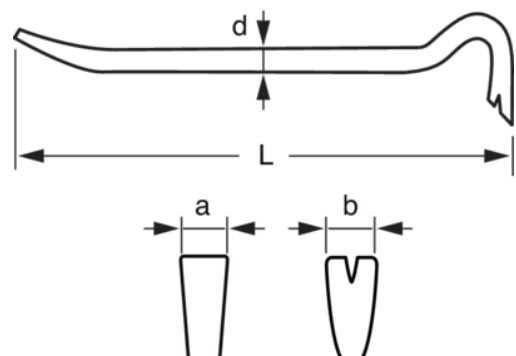

WBMF190

Barra desencofradora plana y pequeña, de 188 mm, con un extremo doblado y un extremo plano

DETALLES DEL PRODUCTO

- Longitud de 188 mm
- Acero S45C
- Con un extremo doblado y otro plano.
- Pata de cabra en un extremo diseñada especialmente para facilitar el trabajo.
- Tratamiento uniforme en toda la barra.
- Dureza uniforme: de 36 HRC a 43 HRC
- Chapa plana

Follow the Fish!

ATRIBUTOS DE PRODUCTO

Producto	L	a	b	d	
WBMF190	188 mm	21 mm	21 mm	3 mm	77 g