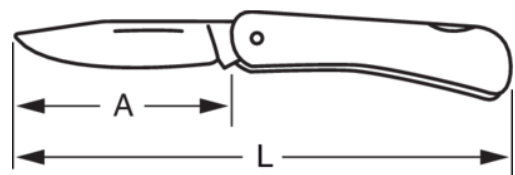

K-AP-1

Navajas para poda arqueadas y plegables, con mango de acero inoxidable

DETALLES DEL PRODUCTO

- Navajas de jardinería multiuso con una hoja de acero inoxidable arqueada.
- Navajas de jardinería para realizar cualquier tipo de trabajo, como podas o corte de flores, cuerdas, plásticos y papel.
- Hoja plegable para un transporte seguro.
- Diseño muy plano que cabe en el bolsillo.
- Mango de acero inoxidable extremadamente delgado y cómodo.
- Se venden en embalaje en blíster.

Follow the Fish!

ATRIBUTOS DE PRODUCTO

Producto	L	L	A	A		
K-AP-1	175 mm	7 in	75 mm	3 in	90 g	3.2 oz

Follow the Fish!