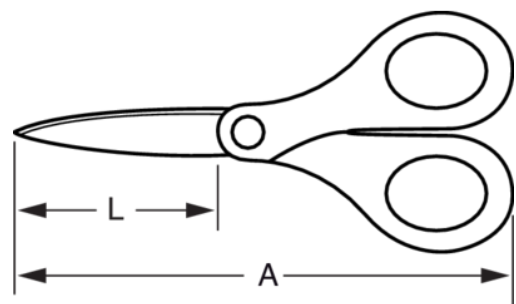

FS-8

Tijera de uso floral mediana de 165 mm con anillas de tacto suave

DETALLES DEL PRODUCTO

- Utilizadas para cortar tallos de diámetro pequeño, lazos, todo tipo de papel, cartón delgado y tejidos usados en decoración floral
- También sirven para podar plantas de interior y cortar las lores marchitas de zonas de difícil acceso
- Hojas largas y rectas fabricadas en acero inoxidable con micro serrados
- Anillas de material blando
- Comercialización de embalajes en blíster

Follow the Fish!

ATRIBUTOS DE PRODUCTO

Producto	L	L	A	A	g	oz
FS-8	80 mm	3 in	165 mm	6 in	47 g	1,9 oz