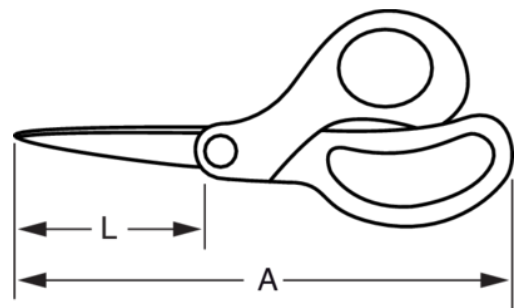

FS-7.5

Tijera de uso floral grande de 200 mm con anillas de tacto suave

DETALLES DEL PRODUCTO

- Hojas compactas y fuertes con borde dentado, diseñadas para cortar tallos de todo tipo, ramas, lazos, cartón e incluso alambre fino
- También se puede utilizar para la poda de pequeños arbustos del balcón y plantas de interior
- Anillas de material blando
- Comercialización de embalajes en blíster

Follow the Fish!

ATRIBUTOS DE PRODUCTO

Producto	L	L	A	A	g	oz
FS-7.5	75 mm		200 mm		108 g	