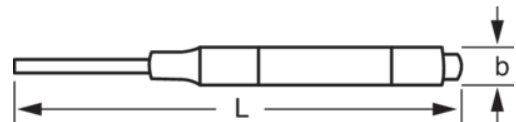

3659-6.0

**Botador cilíndrico de 5,9 mm
con manguito guía estriado,
100 mm**

DETALLES DEL PRODUCTO

- Punta afilada de precisión y pulida
- Acabado niquelado y cromado
- La punta va montada con manguito guía situado hacia adelante
- Cuando trabaja, la punta va sujeta por el manguito guía, evitando que se rompa
- Acero aleado de alto rendimiento

ATRIBUTOS DE PRODUCTO

Producto	L	b	g
3659-6.0	102 mm	5.9 mm	40 g

Follow the Fish!