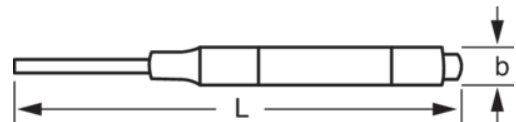

3659-3.4

**Botador cilíndrico de 3,4 mm
con manguito guía estriado,
95 mm**

DETALLES DEL PRODUCTO

- Punta afilada de precisión y pulida
- Acabado niquelado y cromado
- La punta va montada con manguito guía situado hacia adelante
- Cuando trabaja, la punta va sujeta por el manguito guía, evitando que se rompa
- Acero aleado de alto rendimiento

ATRIBUTOS DE PRODUCTO

Producto	L	b	g
3659-3.4	97 mm	3.4 mm	24 g

Follow the Fish!