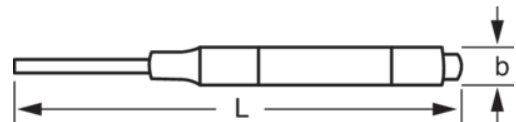

3659-2.8

**Botador cilíndrico de 2,8 mm
con manguito guía estriado,
95 mm**

DETALLES DEL PRODUCTO

- Punta afilada de precisión y pulida
- Acabado niquelado y cromado
- La punta va montada con manguito guía situado hacia adelante
- Cuando trabaja, la punta va sujeta por el manguito guía, evitando que se rompa
- Acero aleado de alto rendimiento

ATRIBUTOS DE PRODUCTO

Producto	L	b	g
3659-2.8	95 mm	2.8 mm	20 g

Follow the Fish!