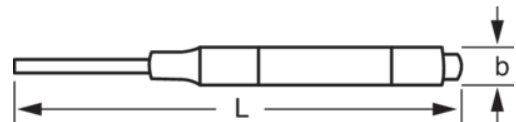

**3659-1.8**

**Botador cilíndrico de 1,8 mm  
con manguito guía estriado,  
85 mm**

#### DETALLES DEL PRODUCTO

- Punta afilada de precisión y pulida
- Acabado niquelado y cromado
- La punta va montada con manguito guía situado hacia adelante
- Cuando trabaja, la punta va sujeta por el manguito guía, evitando que se rompa
- Acero aleado de alto rendimiento

#### ATRIBUTOS DE PRODUCTO

Producto	<b>L</b>	<b>b</b>	<b>g</b>
<b>3659-1.8</b>	84 mm	1.8 mm	12 g

**Follow the Fish!**