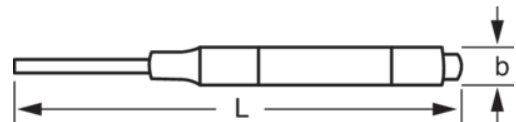

3659-1.4

**Botador cilíndrico de 1,4 mm
con manguito guía estriado,
85 mm**

DETALLES DEL PRODUCTO

- Punta afilada de precisión y pulida
- Acabado niquelado y cromado
- La punta va montada con manguito guía situado hacia adelante
- Cuando trabaja, la punta va sujeta por el manguito guía, evitando que se rompa
- Acero aleado de alto rendimiento

ATRIBUTOS DE PRODUCTO

Producto	L	b	g
3659-1.4	81 mm	1.4 mm	11 g

Follow the Fish!