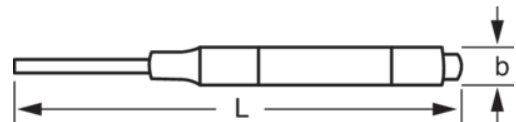

**3659-0.9**

**Botador cilíndrico de 0,9 mm  
con manguito guía estriado,  
75 mm**

#### DETALLES DEL PRODUCTO

- Punta afilada de precisión y pulida
- Acabado niquelado y cromado
- La punta va montada con manguito guía situado hacia adelante
- Cuando trabaja, la punta va sujeta por el manguito guía, evitando que se rompa
- Acero aleado de alto rendimiento

#### ATRIBUTOS DE PRODUCTO

Producto	<b>L</b>	<b>b</b>	 <b>g</b>
<b>3659-0.9</b>	70 mm	0.9 mm	7 g

**Follow the Fish!**