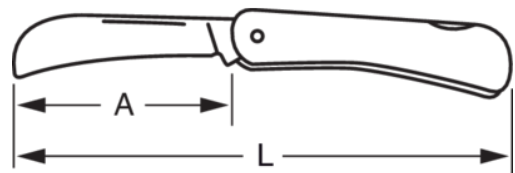

K-GP-1

Navaja para poda plegable en forma de gancho con mango de acero inoxidable (170 mm)

DETALLES DEL PRODUCTO

- Navaja de jardinería universal con hoja de acero inoxidable en forma de arco
- Para todo tipo de trabajos de jardinería y poda, tales como el corte de flores, ramas y tallos jóvenes
- Hoja plegable para un transporte seguro.
- Diseño muy plano que cabe en el bolsillo.
- Mango de acero inoxidable extremadamente delgado y cómodo.
- Comercialización de embalajes en blíster

ATRIBUTOS DE PRODUCTO

Producto	L	L	A	A	g	oz
K-GP-1	170 mm	6.7 in	70 mm	2.8 in	90 g	3.2 oz

Follow the Fish!