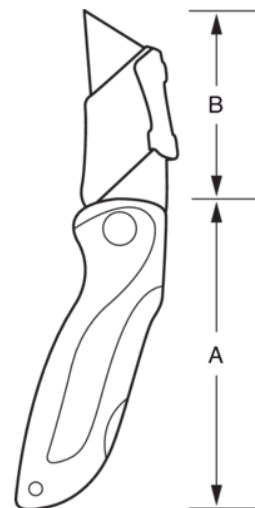

### **KGSU-01**

## **Cúter deportivo plegable de 160 mm con mango de poliamida**

### DETALLES DEL PRODUCTO

- Plegables.
- Mango de poliamida
- Se bloquea cuando no se utiliza la hoja
- Botón de bloqueo para evitar cierres accidentales.
- Hoja y mecanismo de acero inoxidable.
- Naranja: fácil de encontrar
- Embalaje en blíster

## ATRIBUTOS DE PRODUCTO

Producto	<b>B</b>	<b>A</b>	<b>L</b>	
<b>KGSU-01</b>	60 mm	100 mm	160 mm	96 g