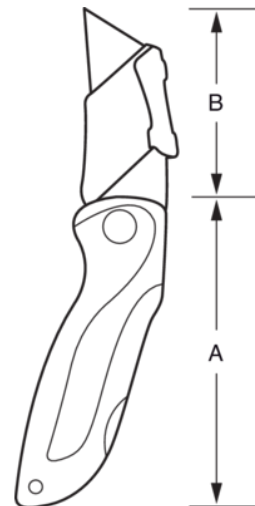

KBSU-01
Cúter deportivo plegable con mango de aluminio de 160 mm

DETALLES DEL PRODUCTO

- Diseño plegable para ocupar menos espacio.
- Mango de aluminio.
- Apoyo para el pulgar para mayor comodidad.
- Mecanismo de bloqueo para una utilización segura.
- Botón de bloqueo para evitar cierres accidentales.
- Hoja y mecanismo de acero inoxidable.
- Embalaje en blíster.

ATRIBUTOS DE PRODUCTO

Producto	B	A	L	g
KBSU-01	60 mm	100 mm	160 mm	138 g

Follow the Fish!