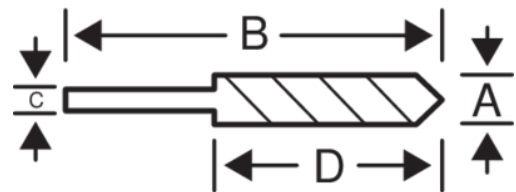

9646-8-250

**Brocas de punta perforadora
para madera de 8 mm x 250 mm**

DETALLES DEL PRODUCTO

- Brocas de punta perforadora para taladrar madera maciza, contrachapado y fibra de madera
- Fabricadas en acero al cromo-vanadio (CrV) templado y endurecido
- Alto rendimiento
- Rectificado de precisión
- La punta centradora permite la colocación exacta del agujero
- Las cuchillas producen orificios sin desgarros
- Brocas de punta perforadora para taladrar madera maciza, contrachapado y fibra de madera

Follow the Fish!

ATRIBUTOS DE PRODUCTO

Producto	A	B	C	D	
9646-8-250	8.0 mm	250 mm	8 mm	200 mm	230 g

Follow the Fish!