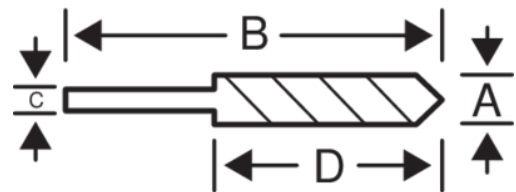

**9646-7**

**Brocas de punta perforadora  
para madera de 7 mm x 109 mm**

**DETALLES DEL PRODUCTO**

- Brocas de punta perforadora para taladrar madera maciza, contrachapado y fibra de madera
- Fabricadas en acero al cromo-vanadio (CrV) templado y endurecido
- Alto rendimiento
- Rectificado de precisión
- La punta centradora permite la colocación exacta del agujero
- Las cuchillas producen orificios sin desgarros
- Brocas de punta perforadora para taladrar madera maciza, contrachapado y fibra de madera

## ATRIBUTOS DE PRODUCTO

Producto	<b>A</b>	<b>B</b>	<b>C</b>	<b>D</b>	g
<b>9646-7</b>	7.0 mm	109 mm	7 mm	69 mm	32 g

**Follow the Fish!**