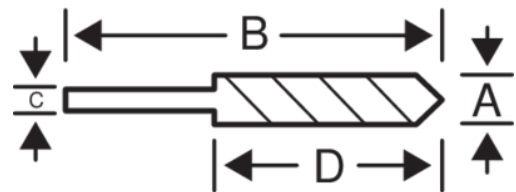

**9646-6-250**

**Brocas de punta perforadora  
para madera de 6 mm x 250 mm**

**DETALLES DEL PRODUCTO**

- Brocas de punta perforadora para taladrar madera maciza, contrachapado y fibra de madera
- Fabricadas en acero al cromo-vanadio (CrV) templado y endurecido
- Alto rendimiento
- Rectificado de precisión
- La punta centradora permite la colocación exacta del agujero
- Las cuchillas producen orificios sin desgarros
- Brocas de punta perforadora para taladrar madera maciza, contrachapado y fibra de madera

## ATRIBUTOS DE PRODUCTO

Producto	<b>A</b>	<b>B</b>	<b>C</b>	<b>D</b>	
<b>9646-6-250</b>	6.0 mm	250 mm	6 mm	200 mm	175 g

**Follow the Fish!**