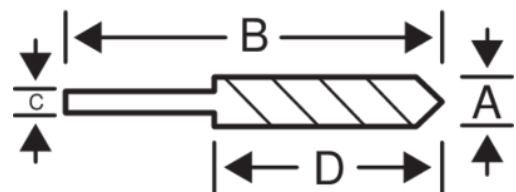

**9646-16**

**Brocas de punta perforadora  
para madera de  
16 mm x 160 mm**

**DETALLES DEL PRODUCTO**

- Brocas de punta perforadora para taladrar madera maciza, contrachapado y fibra de madera
- Fabricadas en acero al cromo-vanadio (CrV) templado y endurecido
- Alto rendimiento
- Rectificado de precisión
- La punta centradora permite la colocación exacta del agujero
- Las cuchillas producen orificios sin desgarros
- Brocas de punta perforadora para taladrar madera maciza, contrachapado y fibra de madera

## ATRIBUTOS DE PRODUCTO

Producto	<b>A</b>	<b>B</b>	<b>C</b>	<b>D</b>	
<b>9646-16</b>	16.0 mm	160 mm	9.95 mm	100 mm	100 g

**Follow the Fish!**